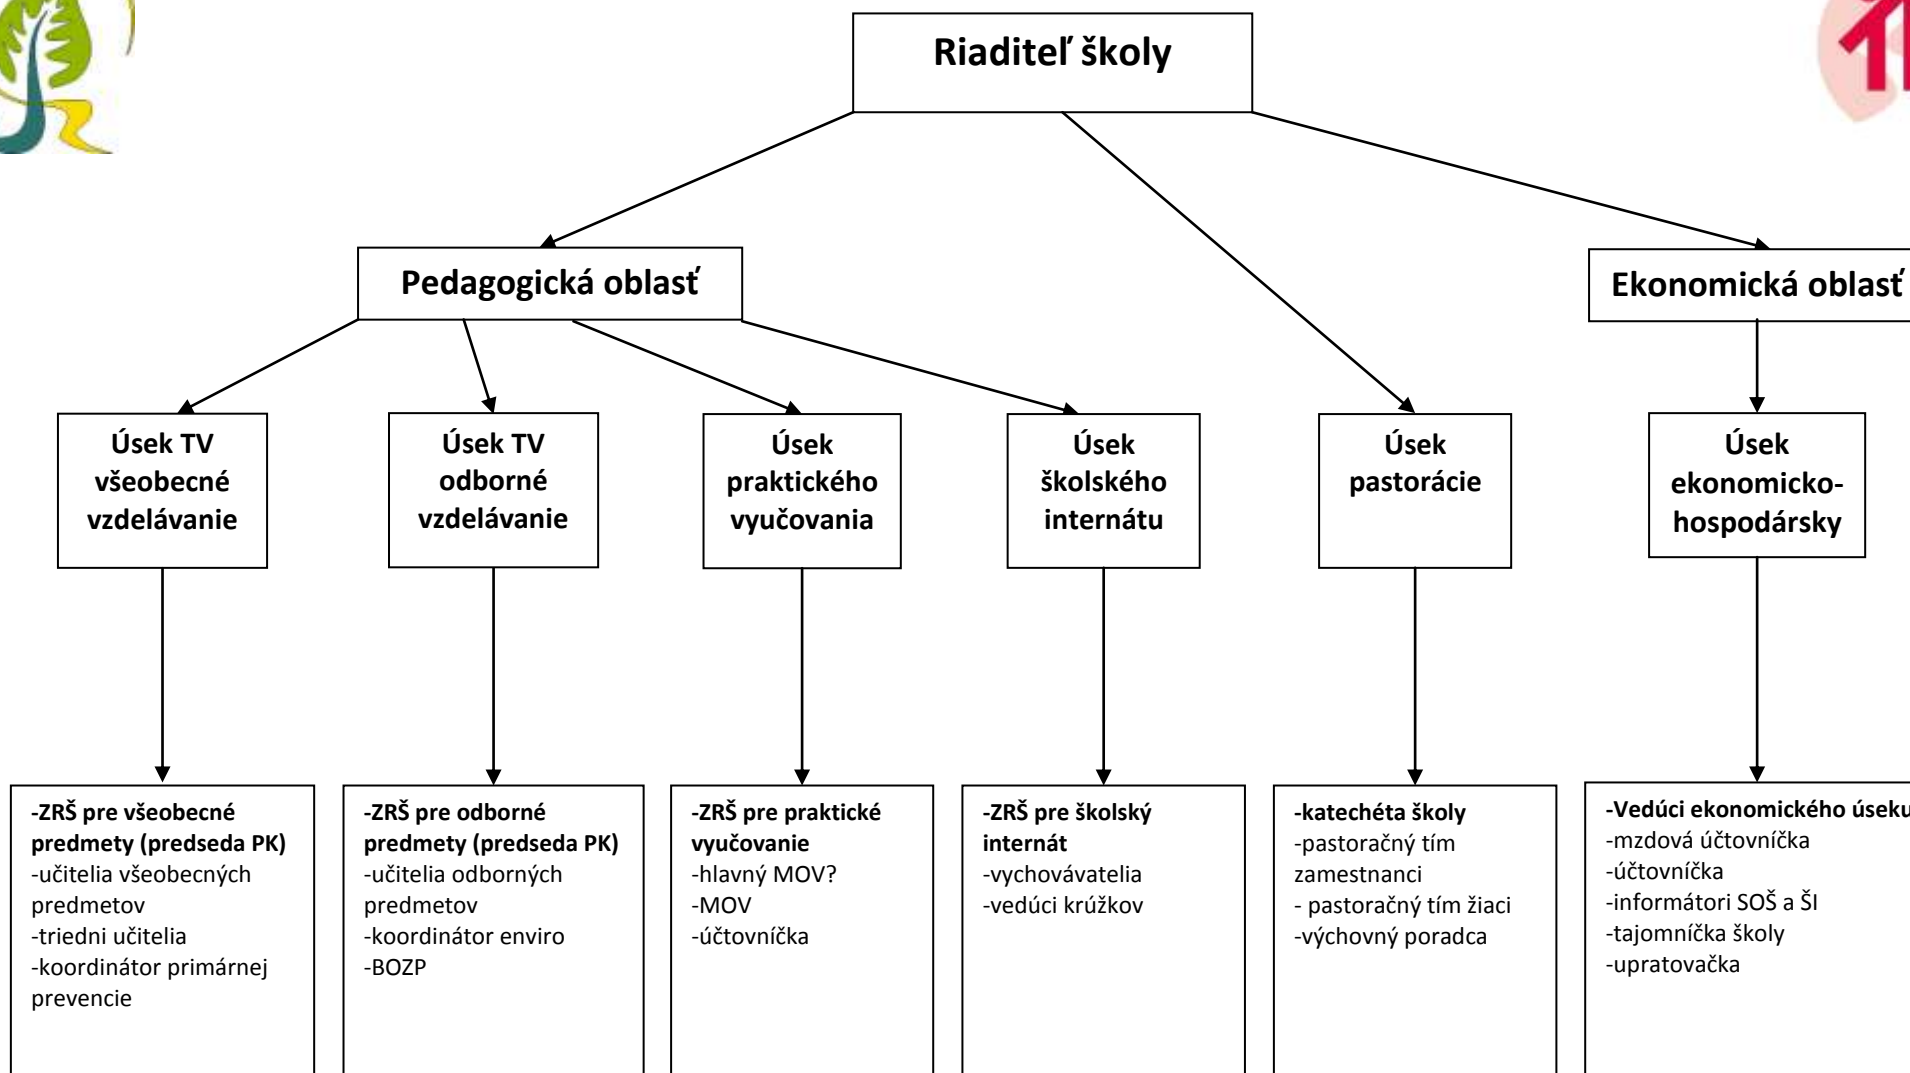

Organizačná štruktúra SOŠ sv. Jozefa Robotníka v Žiline

Použité skratky:

RŠ – riaditeľ školy, PK – predmetová komisia, MOV – majster odborného výcviku, ŠI – školský internát

V Žiline 30.8.2012

Mgr. Viliam Riško, SDB
riaditeľ školy